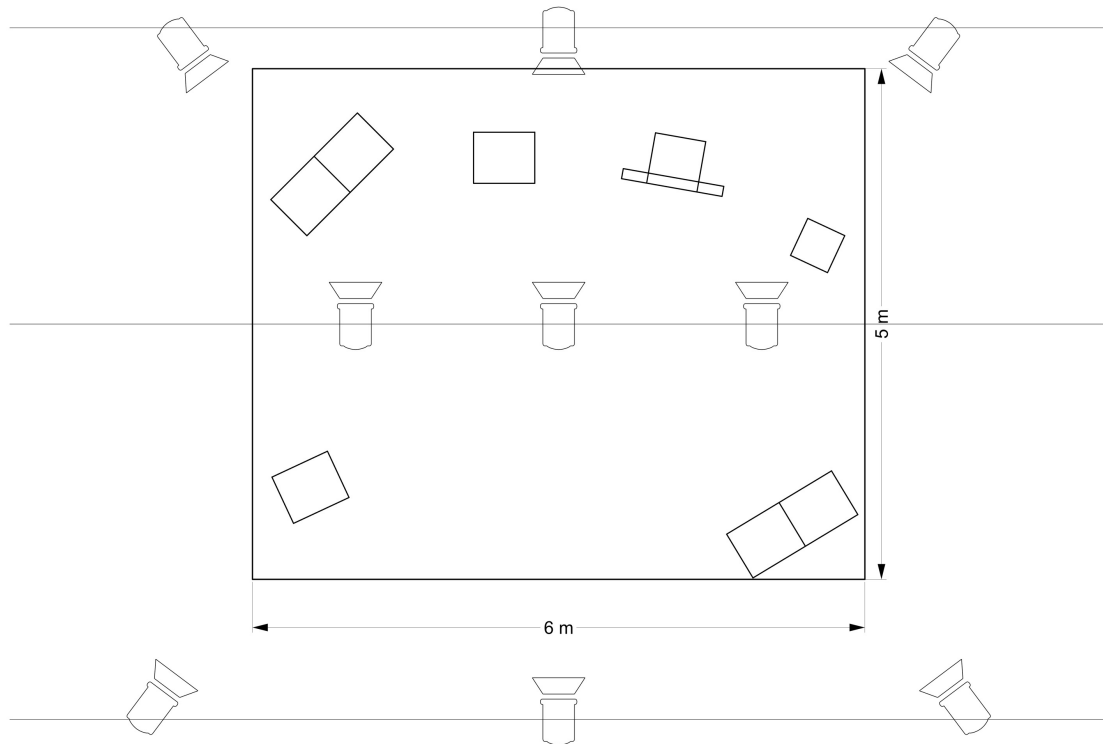

## ABCD'Emozioni – DispariTeatro

scheda tecnica e pianta luci

- Libero da ingombri e piano di minimo mt 6 larghezza x 5 profondità
- Altezza minima mt. 2,80
- Fondale nero
- Tappeto danza nero che ricopra la superficie richiesta
  
- n° 9 PC LED con possibilità di variazione temperatura caldo/freddo (2canali DMX cadauno)  
per illuminazione piazzato (n°3 per americana di sala, n°3 “a pioggia” per americana centrale, n°3 per americana fondopalco)
- n°2 cavi XLR (Left-Right) per collegare mixer audio della compagnia posizionato centrofondo palco
- impianto audio consono alla sala
- regia con mixer audio 4 canali e console luci 24 canali

Lo spettacolo è realizzabile in spazi chiusi teatrali e non.

In accordo con la compagnia,  
fondale nero e tappeto danza e altri materiali  
possono essere a carico della stessa